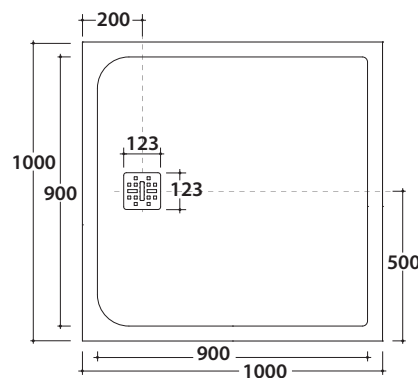

# DOCCIAPIETRA PIATTO DOCCIA DP10100XXX

CE EN 14527:2016

DIN 51097

Resistenza allo scivolamento con angolo 24° secondo DIN51097 / Slip resistance at an angle of 24° according DIN51097

# GLOBO

Cod. **DP10100XXX**

Piatto doccia 100 x 100 cm. Installazione da appoggio o filo pavimento.

Piletta di scarico inclusa. Reversibile. Peso 36,5 Kg

Shower tray 100 x 100 cm. Sit-on or floor level installation.

Drain included. Reversible. Weight 36,5 Kg

Cod. **DP10101XXX**

Piatto doccia tagliato su misura in lunghezza **A** o larghezza **B** da specificare tramite modulo d'ordine apposito. Installazione da appoggio o filo pavimento. Piletta di scarico inclusa.

Shower tray customized and cut to length (**A**) or width (**B**), to be specified on the proper order form. Sit-on or floor level installation. Drain included.

Cod. **DP10102XXX**

Piatto doccia tagliato su misura in lunghezza **A** e larghezza **B** o in diagonale **A+B+C** da specificare tramite modulo d'ordine apposito. Installazione da appoggio o filo pavimento. Piletta di scarico inclusa.