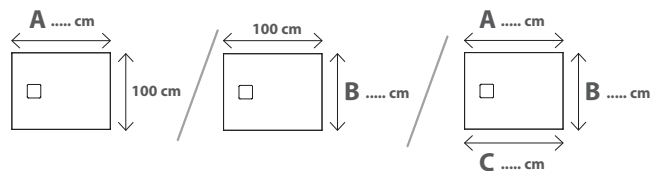

# GLOBO

Cod. **DP10100XXX**

Piatto doccia 100 x 100 cm. Installazione da appoggio o filo pavimento.

Piletta di scarico inclusa. Reversibile. Peso 36,5 Kg

Shower tray 100 x 100 cm. Sit-on or floor level installation.

Drain included. Reversible. Weight 36,5 Kg

Cod. **DP10101XXX**

Piatto doccia tagliato su misura in lunghezza **A** o larghezza **B** da specificare tramite modulo d'ordine apposito. Installazione da appoggio o filo pavimento. Piletta di scarico inclusa.

Shower tray customized and cut to length (**A**) or width (**B**), to be specified on the proper order form. Sit-on or floor level installation. Drain included.

Cod. **DP10102XXX**

Piatto doccia tagliato su misura in lunghezza **A** e larghezza **B** o in diagonale **A+B+C** da specificare tramite modulo d'ordine apposito. Installazione da appoggio o filo pavimento. Piletta di scarico inclusa.

Shower tray customized and cut to length (**A**) and width (**B**) or diagonally (**A+B+C**), to be specified on the proper order form. Sit-on or floor level installation.

Drain included.

Lo scarico fornito a corredo del piatto in abbinamento alla copertura in acciaio garantisce una efficienza di scarico massima di 24 l/min.