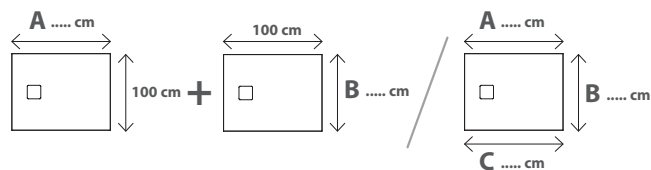

# GLOBO

Cod. **DP10100XXX**

Piatto doccia 100 x 100 cm. Installazione da appoggio o filo pavimento.

Piletta di scarico inclusa. Reversibile. Peso 36,5 Kg

Shower tray 100 x 100 cm. Sit-on or floor level installation.

Drain included. Reversible. Weight 36,5 Kg

Cod. **DP10101XXX**

Piatto doccia tagliato su misura in lunghezza **A** o larghezza **B** da specificare tramite modulo d'ordine apposito. Installazione da appoggio o filo pavimento. Piletta di scarico inclusa.

Shower tray customized and cut to length (**A**) or width (**B**), to be specified on the proper order form. Sit-on or floor level installation. Drain included.

Cod. **DP10102XXX**

Piatto doccia tagliato su misura in lunghezza **A** e larghezza **B** o in diagonale **A+B+C** da specificare tramite modulo d'ordine apposito. Installazione da appoggio o filo pavimento. Piletta di scarico inclusa.

Shower tray customized and cut to length (**A**) and width (**B**) or diagonally (**A+B+C**), to be specified on the proper order form. Sit-on or floor level installation.

Drain included.

Lo scarico fornito a corredo del piatto in abbinamento alla copertura in acciaio garantisce una efficienza di scarico massima di 24 l/min.