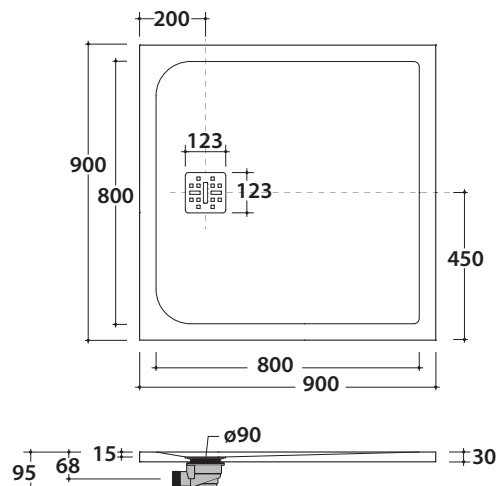

# DOCCIAPIETRA PIATTO DOCCIA DP09090XXX

CE EN 14527:2016

DIN 51097

Resistenza allo scivolamento con angolo 24° secondo DIN51097

# GLOBO

Cod. **DP09090XXX**

Piatto doccia 90 x 90 cm. Installazione da appoggio o filo pavimento.

Piletta di scarico inclusa. Reversibile. Peso 31 Kg

Cod. **DP09091XXX**

Piatto doccia tagliato su misura in lunghezza **A** o larghezza **B** da specificare tramite modulo d'ordine apposito. Installazione da appoggio o filo pavimento.

Piletta di scarico inclusa.

Cod. **DP09092XXX**

Piatto doccia tagliato su misura in lunghezza **A** e larghezza **B** o in diagonale **A+B+C** da specificare tramite modulo d'ordine apposito. Installazione da appoggio o filo pavimento. Piletta di scarico inclusa.

Lo scarico fornito a corredo del piatto in abbinamento alla copertura in acciaio garantisce una efficienza di scarico massima di 24 l/min.