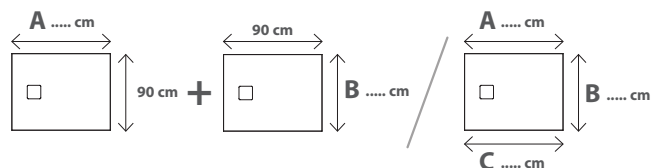

# DOCCIAPIETRA PIATTO DOCCIA DP09090XXX

CE EN 14527:2016

DIN 51097

Resistenza allo scivolamento con angolo 24° secondo DIN51097

# GLOBO

Cod. **DP09090XXX**

Piatto doccia 90 x 90 cm. Installazione da appoggio o filo pavimento.

Piletta di scarico inclusa. Reversibile. Peso 31 Kg

Cod. **DP09091XXX**

Piatto doccia tagliato su misura in lunghezza **A** o larghezza **B** da specificare tramite modulo d'ordine apposito. Installazione da appoggio o filo pavimento.

Piletta di scarico inclusa.

Cod. **DP09092XXX**

Piatto doccia tagliato su misura in lunghezza **A** e larghezza **B** o in diagonale **A+B+C** da specificare tramite modulo d'ordine apposito. Installazione da appoggio o filo pavimento. Piletta di scarico inclusa.