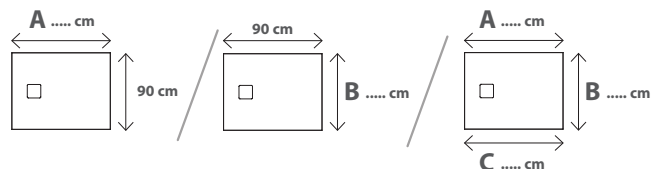

# GLOBO

Cod. **DP09090XXX**

Piatto doccia 90 x 90 cm. Installazione da appoggio o filo pavimento.

Piletta di scarico inclusa. Reversibile. Peso 31 Kg

Cod. **DP09091XXX**

Piatto doccia tagliato su misura in lunghezza **A** o larghezza **B** da specificare tramite modulo d'ordine apposito. Installazione da appoggio o filo pavimento.

Piletta di scarico inclusa.

Cod. **DP09092XXX**

Piatto doccia tagliato su misura in lunghezza **A** e larghezza **B** o in diagonale **A+B+C** da specificare tramite modulo d'ordine apposito. Installazione da appoggio o filo pavimento. Piletta di scarico inclusa.