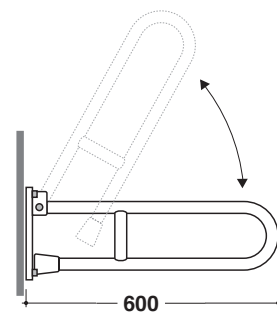

# GLOBO

Cod. **DS121**

Impugnatura di sostegno ribaltabile, 60 cm. Weight 2,5 Kg