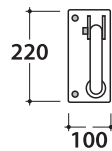

# GLOBO

Cod. **DS121**

Impugnatura di sostegno ribaltabile, 60 cm. Weight 2,5 Kg