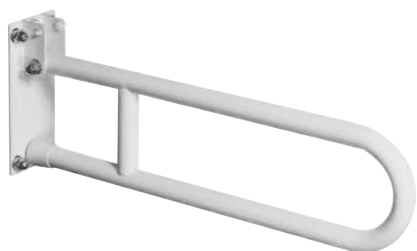

# IMPUGNATURA DS121

CE EN 12182:2012

# GLOBO

Cod. **DS121**

Impugnatura di sostegno ribaltabile, 60 cm. Weight 2,5 Kg