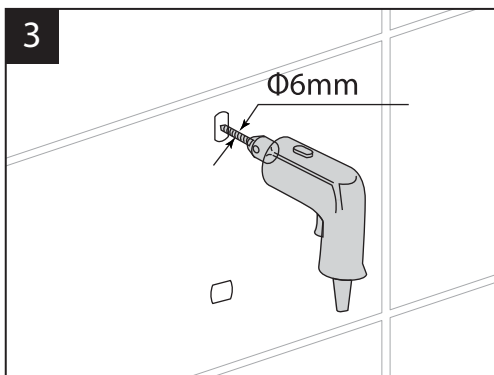

# ИНСТРУКЦИЯ ПО МОНТАЖУ И ЭКСПЛУАТАЦИИ

---

Аксессуары для ванной комнаты

Зеркало

Арт.: Saona 13076

Selene 17076

Timo – марка, заслуживающая доверия

- Определите точное место установки зеркала.
- Открутите шестигранным ключом фиксирующие винты и снимите установочную пластину.
- Отметьте точки крепления карандашом.
- Просверлите отверстия в стене. Установите дюбели в отверстия.
- Прикрутите установочную пластину винтами к стене.
- Установите зеркало с декоративной накладкой на установочную пластину и зафиксируйте винтами, как показано на рисунке.