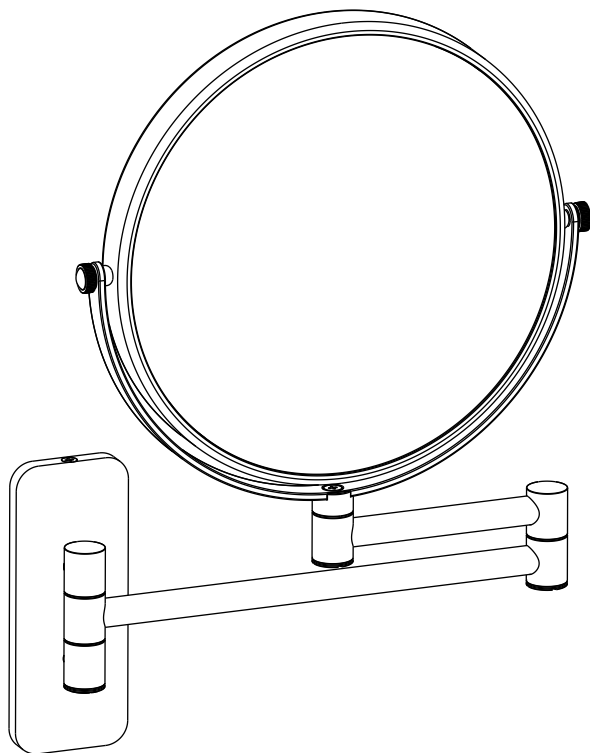

# ИНСТРУКЦИЯ ПО МОНТАЖУ И ЭКСПЛУАТАЦИИ

---

Аксессуары для ванной комнаты

Зеркало

Арт.: Saona 13076

Selene 17076

Timo – марка, заслуживающая доверия

- Определите точное место установки зеркала.
- Открутите шестигранным ключом фиксирующие винты и снимите установочную пластину.
- Отметьте точки крепления карандашом.
- Просверлите отверстия в стене. Установите дюбели в отверстия.
- Прикрутите установочную пластину винтами к стене.
- Установите зеркало с декоративной накладкой на установочную пластину и зафиксируйте винтами, как показано на рисунке.