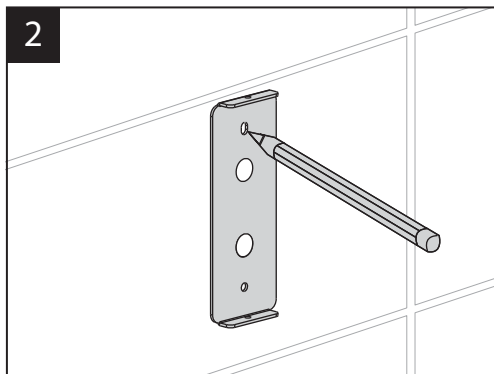

# ИНСТРУКЦИЯ ПО МОНТАЖУ И ЭКСПЛУАТАЦИИ

---

Аксессуары для ванной комнаты

Зеркало

Арт.: Saona 13076

Selene 17076

Timo – марка, заслуживающая доверия

- Определите точное место установки зеркала.
- Открутите шестигранным ключом фиксирующие винты и снимите установочную пластину.
- Отметьте точки крепления карандашом.
- Просверлите отверстия в стене. Установите дюбели в отверстия.
- Прикрутите установочную пластину винтами к стене.
- Установите зеркало с декоративной накладкой на установочную пластину и зафиксируйте винтами, как показано на рисунке.