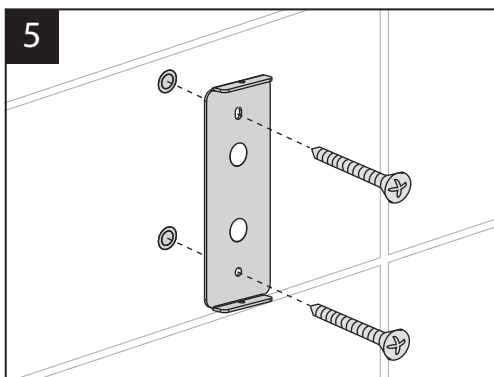

# ИНСТРУКЦИЯ ПО МОНТАЖУ И ЭКСПЛУАТАЦИИ

---

Аксессуары для ванной комнаты

Зеркало

Арт.: Saona 13076

Selene 17076

Timo – марка, заслуживающая доверия

- Определите точное место установки зеркала.
- Открутите шестигранным ключом фиксирующие винты и снимите установочную пластину.
- Отметьте точки крепления карандашом.
- Просверлите отверстия в стене. Установите дюбели в отверстия.
- Прикрутите установочную пластину винтами к стене.
- Установите зеркало с декоративной накладкой на установочную пластину и зафиксируйте винтами, как показано на рисунке.