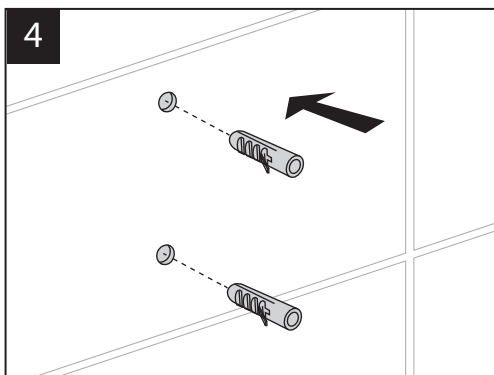

# ИНСТРУКЦИЯ ПО МОНТАЖУ И ЭКСПЛУАТАЦИИ

---

Аксессуары для ванной комнаты

Зеркало

Арт.: Saona 13076

Selene 17076

Timo – марка, заслуживающая доверия

- Определите точное место установки зеркала.
- Открутите шестигранным ключом фиксирующие винты и снимите установочную пластину.
- Отметьте точки крепления карандашом.
- Просверлите отверстия в стене. Установите дюбели в отверстия.
- Прикрутите установочную пластину винтами к стене.
- Установите зеркало с декоративной накладкой на установочную пластину и зафиксируйте винтами, как показано на рисунке.