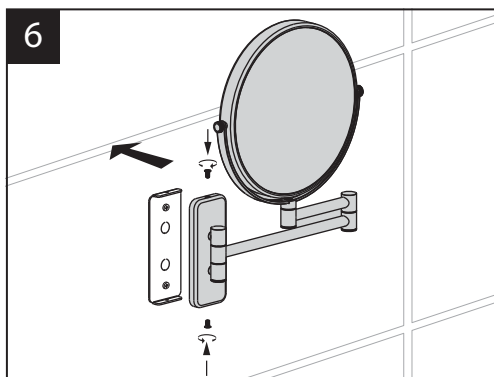

# ИНСТРУКЦИЯ ПО МОНТАЖУ И ЭКСПЛУАТАЦИИ

---

Аксессуары для ванной комнаты

Зеркало

Арт.: Saona 13076

Selene 17076

Timo – марка, заслуживающая доверия

- Определите точное место установки зеркала.
- Открутите шестигранным ключом фиксирующие винты и снимите установочную пластину.
- Отметьте точки крепления карандашом.
- Просверлите отверстия в стене. Установите дюбели в отверстия.
- Прикрутите установочную пластину винтами к стене.
- Установите зеркало с декоративной накладкой на установочную пластину и зафиксируйте винтами, как показано на рисунке.