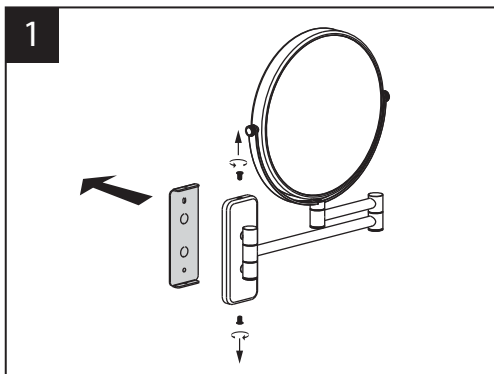

# ИНСТРУКЦИЯ ПО МОНТАЖУ И ЭКСПЛУАТАЦИИ

---

Аксессуары для ванной комнаты

Зеркало

Арт.: Saona 13076

Selene 17076

Timo – марка, заслуживающая доверия

- Определите точное место установки зеркала.
- Открутите шестигранным ключом фиксирующие винты и снимите установочную пластину.
- Отметьте точки крепления карандашом.
- Просверлите отверстия в стене. Установите дюбели в отверстия.
- Прикрутите установочную пластину винтами к стене.
- Установите зеркало с декоративной накладкой на установочную пластину и зафиксируйте винтами, как показано на рисунке.