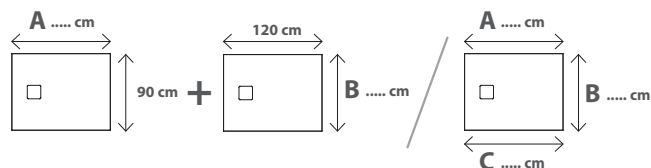

DOCCIAPIETRA PIATTO DOCCIA DP12090XXX

CE EN 14527:2016

DIN 51097

Resistenza allo scivolamento con angolo 24° secondo DIN51097

GLOBO

Cod. **DP12090XXX**

Piatto doccia 90 x 120 cm. Installazione da appoggio o filo pavimento.
Piletta di scarico inclusa. Reversibile. Peso 38,5 Kg

Cod. **DP12091XXX**

Piatto doccia tagliato su misura in lunghezza **A** o larghezza **B** da specificare tramite modulo d'ordine apposito. Installazione da appoggio o filo pavimento.
Piletta di scarico inclusa.

Cod. **DP12092XXX**

Piatto doccia tagliato su misura in lunghezza **A** e larghezza **B** o in diagonale **A+B+C** da specificare tramite modulo d'ordine apposito. Installazione da appoggio o filo pavimento. Piletta di scarico inclusa.