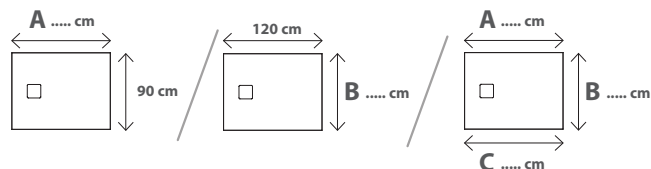

DOCCIAPIETRA PIATTO DOCCIA DP12090XXX

CE EN 14527:2016

DIN 51097

Resistenza allo scivolamento con angolo 24° secondo DIN51097

GLOBO

Cod. **DP12090XXX**

Piatto doccia 90 x 120 cm. Installazione da appoggio o filo pavimento.
Piletta di scarico inclusa. Reversibile. Peso 38,5 Kg

Cod. **DP12091XXX**

Piatto doccia tagliato su misura in lunghezza **A** o larghezza **B** da specificare tramite modulo d'ordine apposito. Installazione da appoggio o filo pavimento.
Piletta di scarico inclusa.

Cod. **DP12092XXX**

Piatto doccia tagliato su misura in lunghezza **A** e larghezza **B** o in diagonale **A+B+C** da specificare tramite modulo d'ordine apposito. Installazione da appoggio o filo pavimento. Piletta di scarico inclusa.