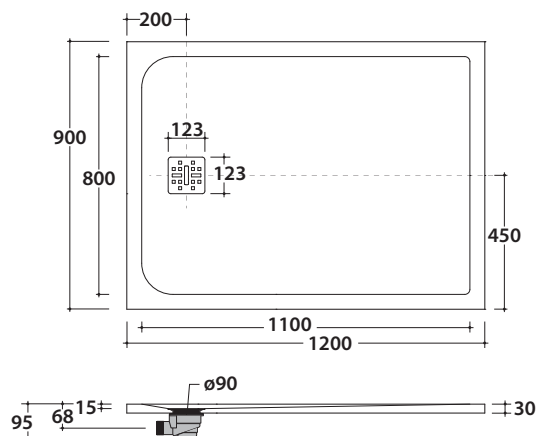

DOCCIAPIETRA PIATTO DOCCIA DP12090XXX

CE EN 14527:2016

DIN 51097

Resistenza allo scivolamento con angolo 24° secondo DIN51097

GLOBO

Cod. **DP12090XXX**

Piatto doccia 90 x 120 cm. Installazione da appoggio o filo pavimento.
Piletta di scarico inclusa. Reversibile. Peso 38,5 Kg

Cod. **DP12091XXX**

Piatto doccia tagliato su misura in lunghezza **A** o larghezza **B** da specificare tramite modulo d'ordine apposito. Installazione da appoggio o filo pavimento.
Piletta di scarico inclusa.

Cod. **DP12092XXX**

Piatto doccia tagliato su misura in lunghezza **A** e larghezza **B** o in diagonale **A+B+C** da specificare tramite modulo d'ordine apposito. Installazione da appoggio o filo pavimento. Piletta di scarico inclusa.

Lo scarico fornito a corredo del piatto in abbinamento alla copertura in acciaio garantisce una efficienza di scarico massima di 24 l/min.

Colori

Ricambi

Cod. **DP009XXX**
Copripiletta

Cod. **DP008**
Piletta di scarico