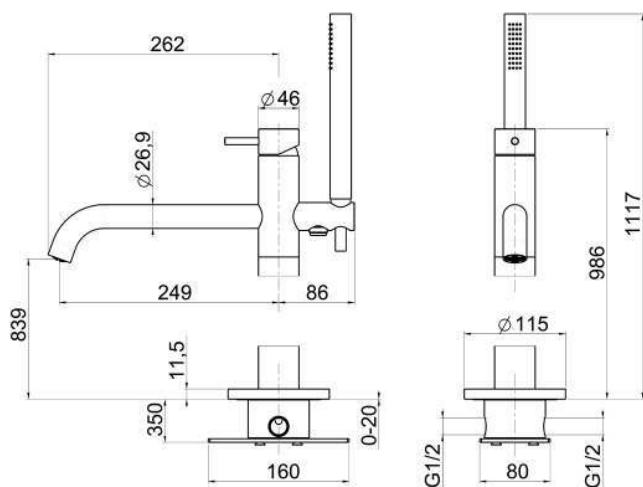

FINITURE DISPONIBILI

D1 D1 Inox Spazzolato

CARATTERISTICHE

Ricambio Cartuccia **ZZ9B871000**

Cartuccia Monocomando progressiva 40 mm

2023-08-21